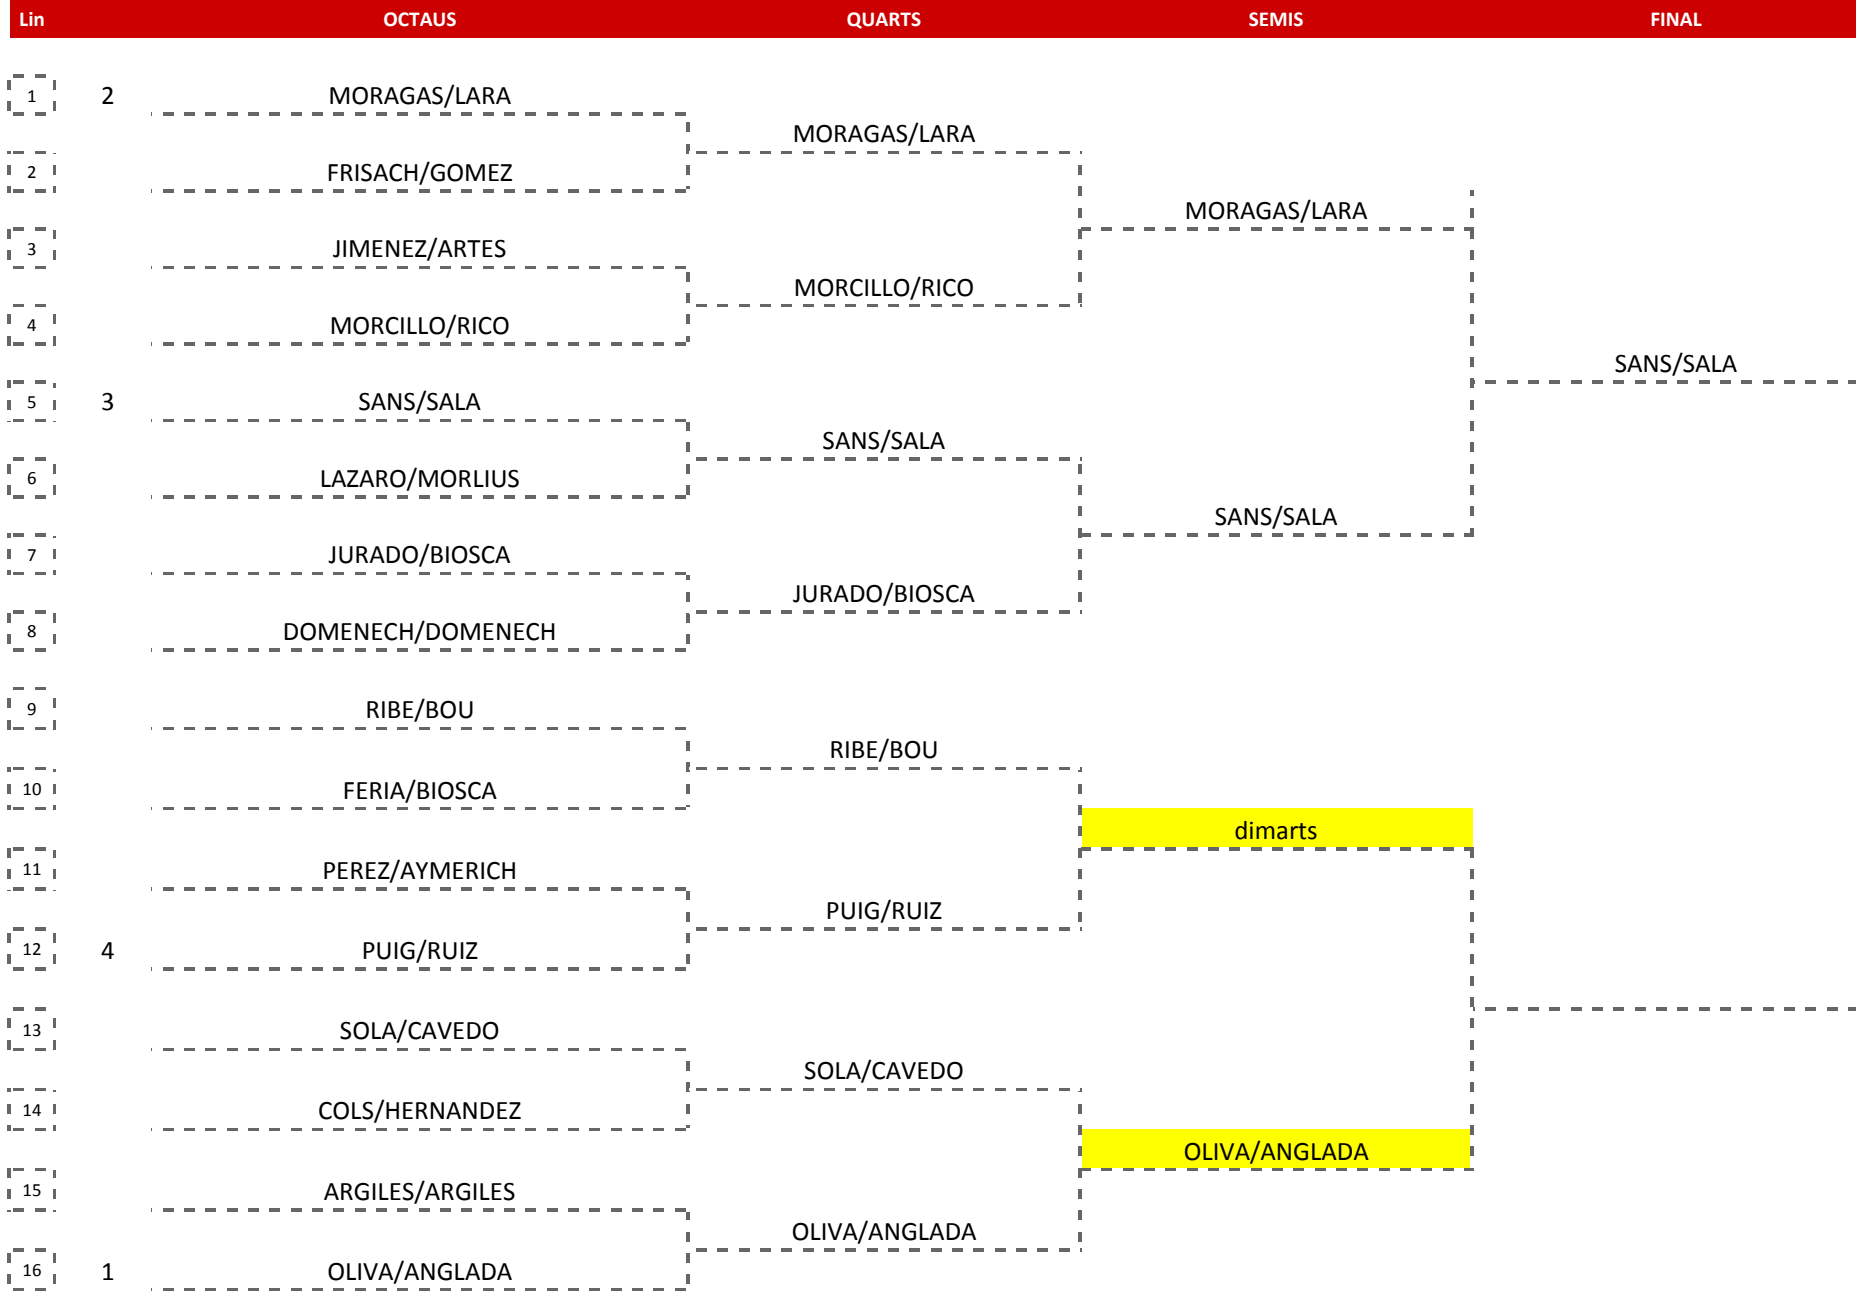

GRAN LLIGA FASE FINAL. FEIEMENT GRUP 1

GRAN Lliga FASE FINAL. FEMENTI GRUP 2

Lin	C. S.	OCTAUS	QUARTS	SEMIS	FINAL
1	2	RUS/GRIÑO	RUS/GRIÑO	RUS/GRIÑO	
2		BYE			
3		MENOR/MARTINEZ	MARRUGAT/ROVIRA		
4		MARRUGAT/ROVIRA			
5	3	TRIAS/CARREÑO	TRIAS/CARREÑO	dimarst	
6		BYE			
7		ORTEGA/SOLE	ORTEGA/SOLE		
8		PINYOL/MORERA			
9	MAS/MORENO	MAS/MORENO	OLLER/SOLE		
10	BLANCO/GIMENEZ				
11	BYE	OLLER/SOLE			
12	OLLER/SOLE				
13	4	SOLBAS/SORIANO	SOBRE/BALLESTA	divendres	
14		SOBRE/BALLESTA			
15		BYE	BAQUES/CASANOVAS		
16		BAQUES/CASANOVAS